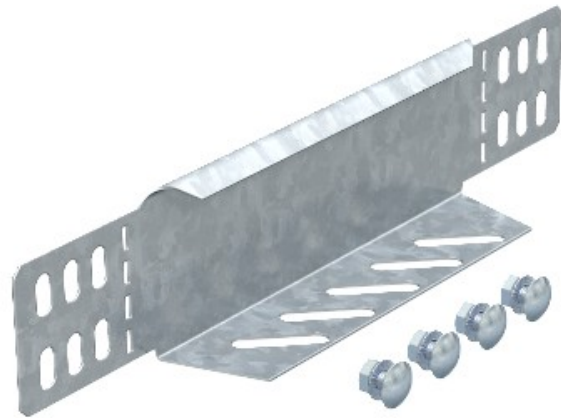

**Electric Automation**  
Automation specialists

Riferimento: RWEB 630 FS  
Codice: 7109296

ridotto di chiusura / fine per passerelle,  
60x300, striscia zincato, angolo DIN EN  
10147 Acciaio St

Acquista da Electric Automation Network

Da una larghezza di 150 mm, forata, underbelt è disponibile.  
Incluso un appropriato materiale di fissaggio.