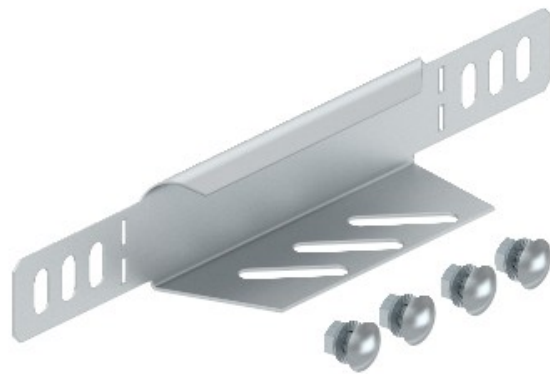

**Electric Automation**  
Automation specialists

Riferimento: RWEB 305 FS  
Codice: 7108052

ridotto di chiusura / fine per passerelle,  
angolo di 35x50, banda zincato, DIN EN  
10147, Acciaio, St

Acquista da [Electric Automation Network](#)

Riduttore/stop-fine delle canalizzazioni con altezza laterale di 35 mm.