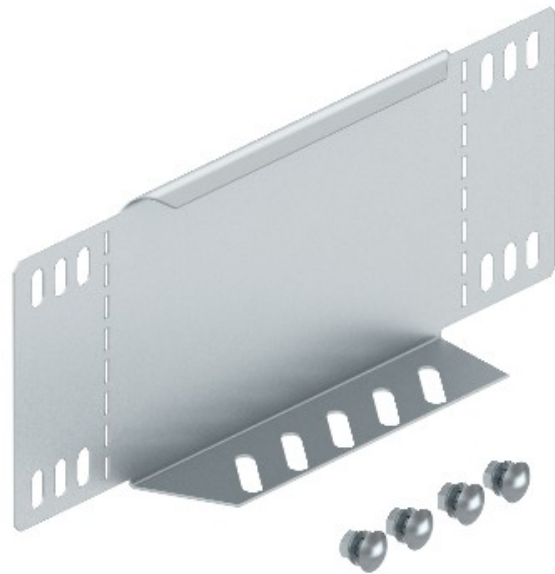

Electric Automation
Automation specialists

Riferimento: RWEB 130 DD
Codice: 7107501

ridotto di chiusura / fine per passerelle,
110x300, alluminio zincato, Double Dip,
acciaio, angolo di St

Acquista da [Electric Automation Network](#)

Da una larghezza di 150 mm, forata, underbelt è disponibile.
Incluso un appropriato materiale di fissaggio.