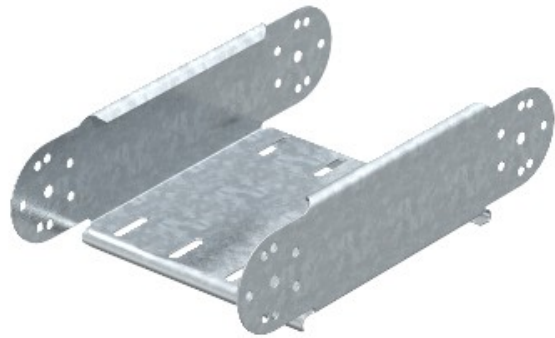

**Electric Automation**  
Automation specialists

Riferimento: RGBEV 840 FT  
Codice: 7076401

elemento articolato, verticale, 85x400,  
zincatura a caldo, curva DIN EN ISO  
1461 Acciaio St

Acquista da Electric Automation Network

Regolabile curva verticale elemento, per tutti i tipi di supporti per cavi con un'altezza laterale di 85 mm.