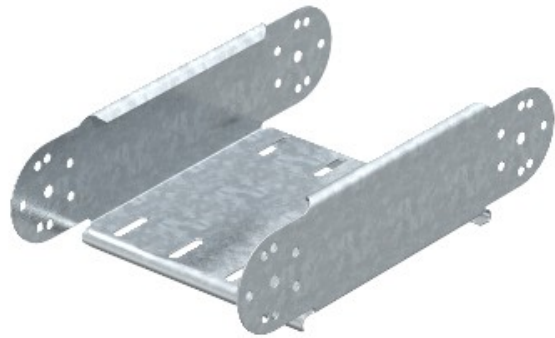

**Electric Automation**  
Automation specialists

Riferimento: RGBEV 830 FT  
Codice: 7076304

elemento articolato, verticale, 85x300,  
zincatura a caldo, curva DIN EN ISO  
1461 Acciaio St

Acquista da Electric Automation Network

Regolabile curva verticale elemento, per tutti i tipi di supporti per cavi con un'altezza laterale di 85 mm.