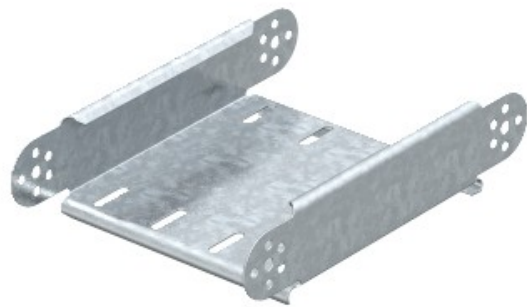

Electric Automation
Automation specialists

Riferimento: RGBEV 660 FT
Codice: 7075596

elemento articolato, verticale, 60x600,
zincatura a caldo, curva DIN EN ISO
1461 Acciaio St

[Acquista da Electric Automation Network](#)

Regolabile curva verticale elemento, per tutti i tipi di supporti per cavi con un'altezza laterale di 60 mm.