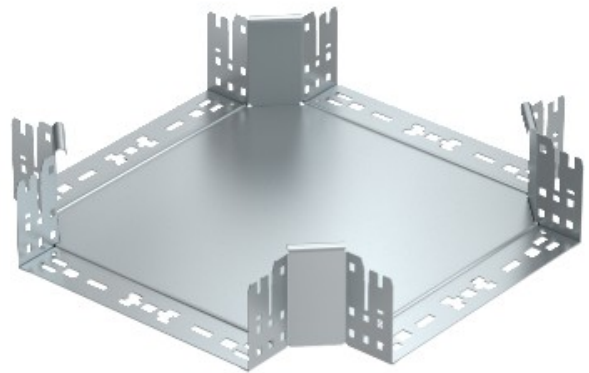

**Electric Automation**  
Automation specialists

Riferimento: RKM 130 FS

Codice: 7027167

Cruce, con attacco rapido, 110x300,  
banda zincato, DIN EN 10147, Acciaio, St

Acquista da [Electric Automation Network](#)

Intersezione con connettore rapido del sistema. Per tutti i tipi di supporti per cavi di 110 mm altezza laterale.