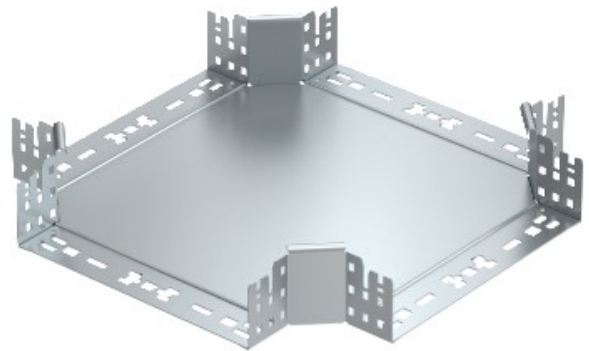

Electric Automation
Automation specialists

Riferimento: RKM 830 FT
Codice: 7027107

Cruce, con attacco rapido, 85x300,
zincatura a caldo, DIN EN ISO 1461
Acciaio St

Acquista da [Electric Automation Network](#)

Intersezione con connettore rapido del sistema. Per tutti i tipi di supporti per cavi di 85 mm di altezza laterale.