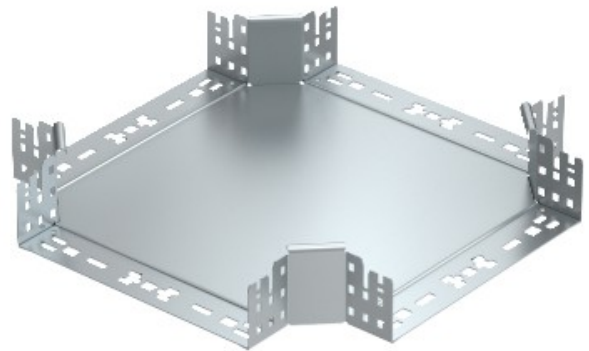

**Electric Automation**  
Automation specialists

Riferimento: RKM 820 FS

Codice: 7027085

Cruce, con attacco rapido, 85x200,  
banda zincato, DIN EN 10147, Acciaio, St

Acquista da [Electric Automation Network](#)

Intersezione con connettore rapido del sistema. Per tutti i tipi di supporti per cavi di 85 mm di altezza laterale.