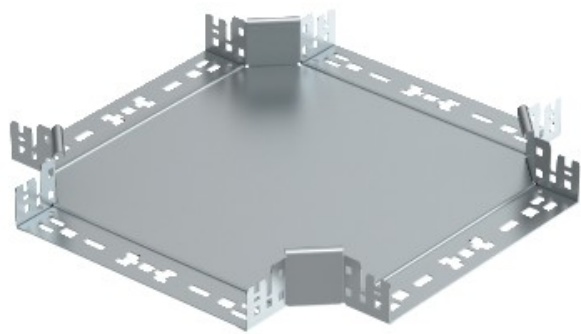

**Electric Automation**  
Automation specialists

Riferimento: RKM 620 FT  
Codice: 7027025

Cruce, con attacco rapido, 60x200,  
zincatura a caldo, DIN EN ISO 1461  
Acciaio St

Acquista da [Electric Automation Network](#)

Intersezione con connettore rapido del sistema. Per tutti i tipi di supporti per cavi di 60 mm di altezza laterale.