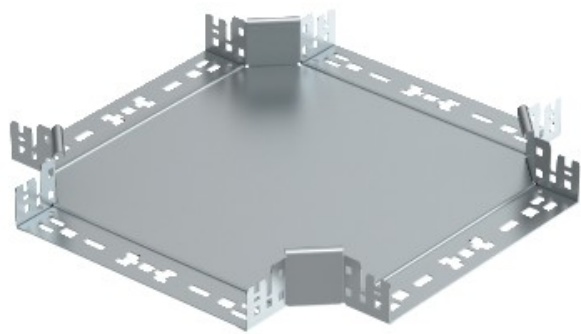

Electric Automation
Automation specialists

Riferimento: RKM 610 FT
Codice: 7027021

Cruce, con attacco rapido, 60x100,
zincatura a caldo, DIN EN ISO 1461
Acciaio St

Acquista da [Electric Automation Network](#)

Intersezione con connettore rapido del sistema. Per tutti i tipi di supporti per cavi di 60 mm di altezza laterale.