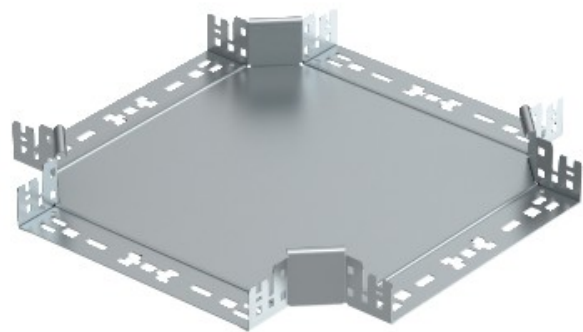

Electric Automation
Automation specialists

Riferimento: RKM 640 FS

Codice: 7027009

Cruce, con attacco rapido, 60x400,
banda zincato, DIN EN 10147, Acciaio, St

[Acquista da Electric Automation Network](#)

Intersezione con connettore rapido del sistema. Per tutti i tipi di supporti per cavi di 60 mm di altezza laterale.