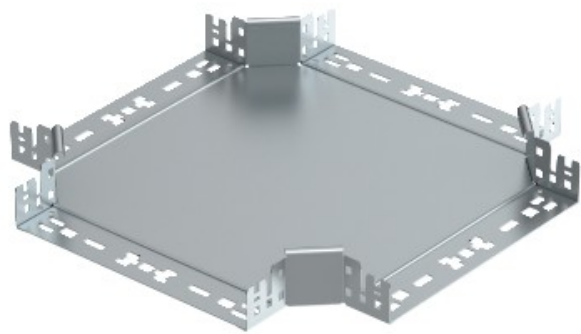

**Electric Automation**  
Automation specialists

Riferimento: RKM 620 FS

Codice: 7027005

Cruce, con attacco rapido, 60x200,  
banda zincato, DIN EN 10147, Acciaio, St

[Acquista da Electric Automation Network](#)

Intersezione con connettore rapido del sistema. Per tutti i tipi di supporti per cavi di 60 mm di altezza laterale.