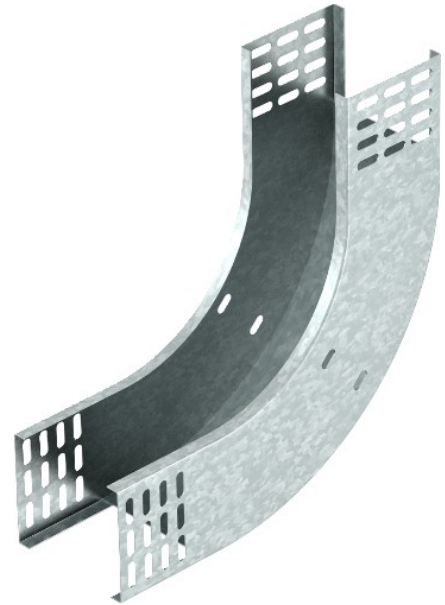

Electric Automation
Automation specialists

Riferimento: RBV 810 S FS
Codice: 7007230

°, 85x100, in acciaio 90 curvo verticale
verso l'alto Strip-zincato, DIN EN 10147,,
St

[Acquista da Electric Automation Network](#)

90° in aumento curva verticale, per tutti i tipi di supporti per cavi di 85 mm di altezza laterale.