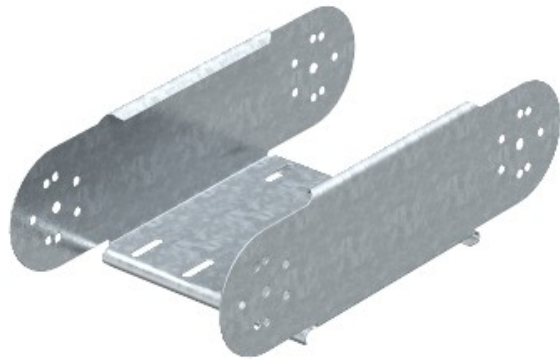

**Electric Automation**  
Automation specialists

Riferimento: RGBEV 160 FS  
Codice: 7005723

Elemento articolato curva verticale,  
110x600, Strip-zincato a norma DIN EN  
10147, Acciaio, St

Acquista da [Electric Automation Network](#)

Regolabile curva verticale elemento, per tutti i tipi di supporti per cavi con un'altezza laterale di 110 mm.