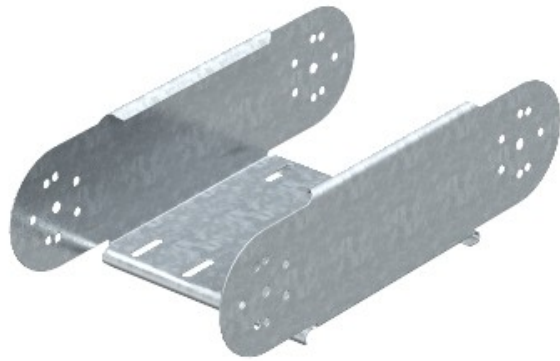

Riferimento: RGBEV 140 FS
Codice: 7005687

Elemento articolato curva verticale,
110x400, Strip-zincato a norma DIN EN
10147, Acciaio, St

[Acquista da Electric Automation Network](#)

Regolabile curva verticale elemento, per tutti i tipi di supporti per cavi con un'altezza laterale di 110 mm.