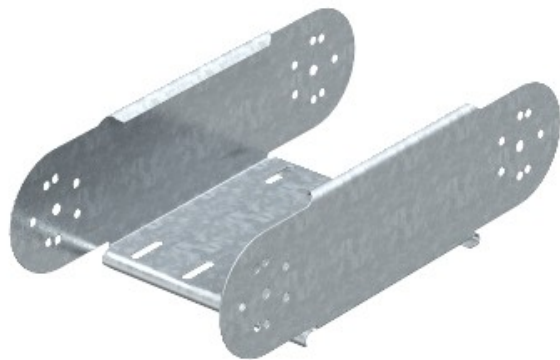

Electric Automation
Automation specialists

Riferimento: RGBEV 130 FS
Codice: 7005660

Elemento articolato curva verticale,
110x300, Strip-zincato a norma DIN EN
10147, Acciaio, St

Acquista da [Electric Automation Network](#)

Regolabile curva verticale elemento, per tutti i tipi di supporti per cavi con un'altezza laterale di 110 mm.