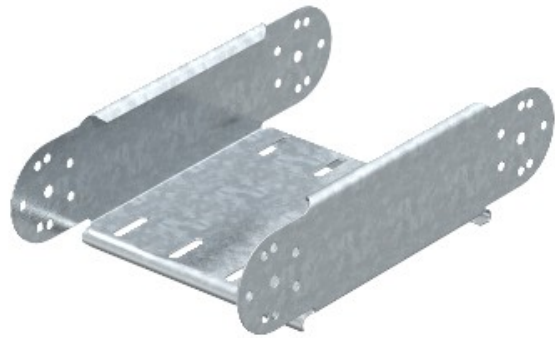

Electric Automation
Automation specialists

Riferimento: RGBEV 850 FS
Codice: 7005547

Elemento articolato curva verticale,
85x500, Strip-zincato a norma DIN EN
10147, Acciaio, St

Acquista da [Electric Automation Network](#)

Regolabile curva verticale elemento, per tutti i tipi di supporti per cavi con un'altezza laterale di 85 mm.