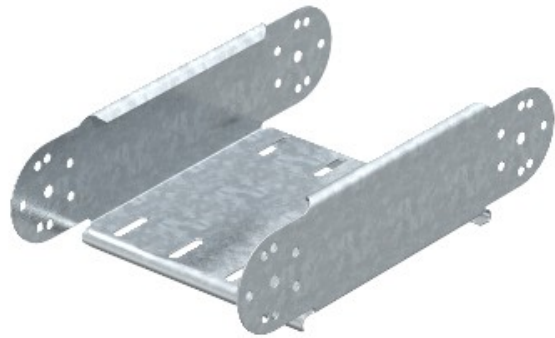

Electric Automation
Automation specialists

Riferimento: RGBEV 810 FS
Codice: 7005466

Elemento articolato curva verticale,
85x100, Strip-zincato a norma DIN EN
10147, Acciaio, St

Acquista da [Electric Automation Network](#)

Regolabile curva verticale elemento, per tutti i tipi di supporti per cavi con un'altezza laterale di 85 mm.