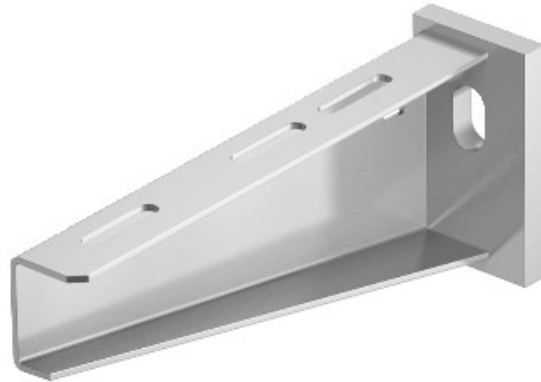

Riferimento: AW 55 41 VA4301  
Codice: 6443071

Supporto a parete / profilo, c / testa di  
saldatura di profilo, B410mm,  
verniciatura, acciaio inox 1.4301, VA,  
1.4301

[Acquista da Electric Automation Network](#)

Heavy-duty a parete e staffa di supporto con saldato piastra di testa.