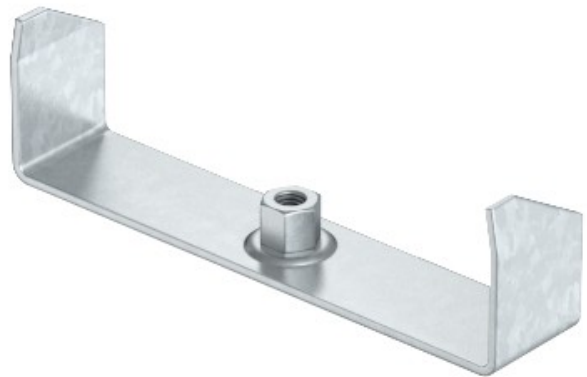

Electric Automation
Automation specialists

Riferimento: MAH 60 300 FS
Codice: 6358717

Sospensione centrale per passerelle,
B300mm, banda zincato, DIN EN 10147,
Acciaio, St

Acquista da [Electric Automation Network](#)

Centrale di sospensione delle canalizzazioni con laminati di guide laterali di altezza 60 mm.