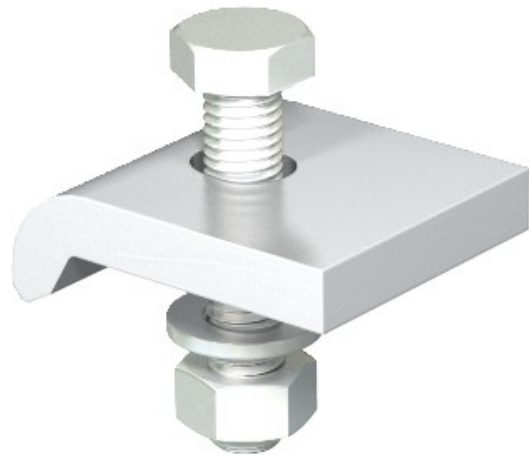

Electric Automation
Automation specialists

Riferimento: KWS 25 VA4301
Codice: 6355447

Clamping profile with hexagon screw, h
= 25 mm, 60x50, Stainless steel, grade
304, VA, 1.4301

Acquista da [Electric Automation Network](#)

Di bloccaggio ad angolo, con vite a testa esagonale, tipo KWS, per il fissaggio diretto di costruzioni a trave in acciaio flange.