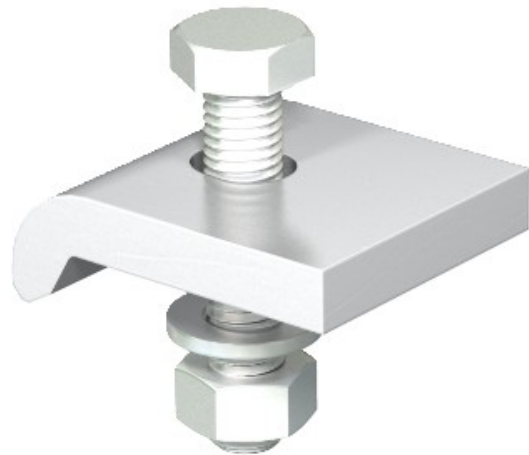

Riferimento: KWS 15 VA4301
Codice: 6355420

Clamping profile with hexagon screw, h
= 15 mm, 60x50, Stainless steel, grade
304, VA, 1.4301

Acquista da [Electric Automation Network](#)

Di bloccaggio ad angolo, con vite a testa esagonale, tipo KWS, per il fissaggio diretto di costruzioni a trave in acciaio flange.