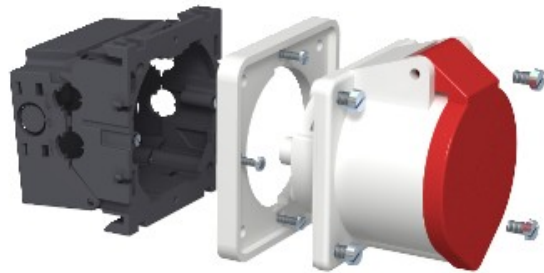

Electric Automation
Automation specialists

Riferimento: CEE32E2

Codice: 6288614

scatola vuota pavimento CEE, CEE32,
grigio ferro, 7011, poliammide, PA

Acquista da [Electric Automation Network](#)

Accessorio di montaggio scatola, completa, per l'installazione di un CEE dispositivo di connessione per l'installazione dei dispositivi di trunking con 80 mm di copertura, composto da:

Di fronte a un dispositivo di bloccaggio installazione prefabbricate
CEE unità di collegamento e materiale di fissaggio
- Presa CEE 32 A