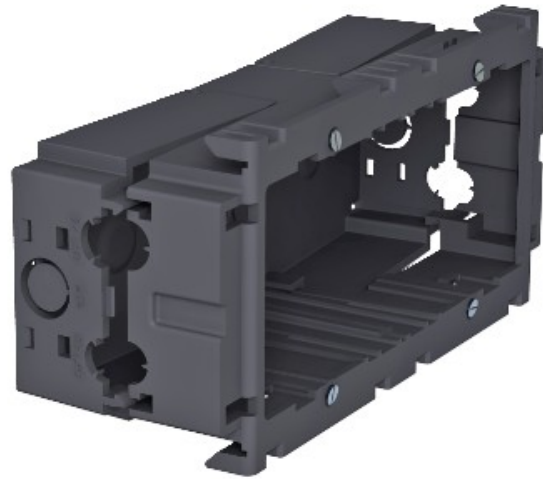

**Electric Automation**  
Automation specialists

Riferimento: 71GD7

Codice: 6288611

scatola apparecchi, doppio telaio,  
160x76x51, grigio ferro, 7011,  
poliammide, PA

Acquista da [Electric Automation Network](#)

Frontale di chiusura, di accessori di montaggio scatola per interruttore standard intervalli per l'installazione di due singoli di installazione di dispositivi o più presa.