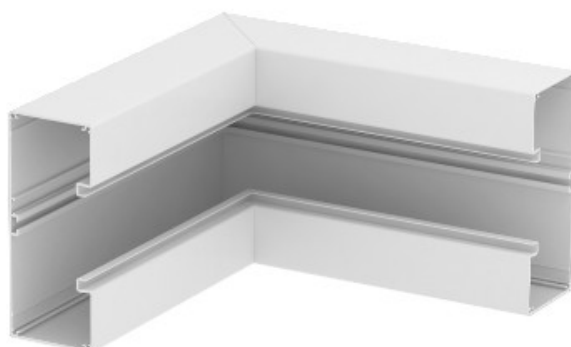

Electric Automation
Automation specialists

Riferimento: GA-SI70170RW

Codice: 6279140

angolo interno, 70x170mm, puro
simmetrica bianco, 9010, alluminio, Alu

Acquista da [Electric Automation Network](#)

Angolo interno, per cambiare la direzione di una Rapida 80 GA alluminio installazione di dispositivi di cablaggio.