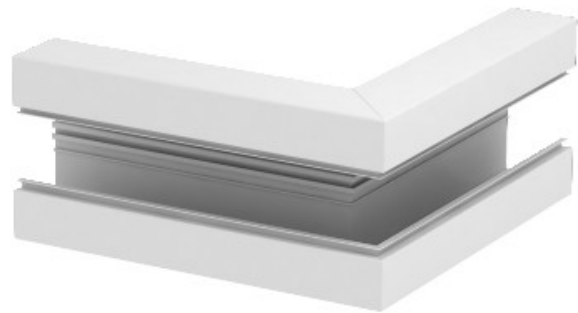

**Electric Automation**  
Automation specialists

Riferimento: GA-SA70170RW

Codice: 6279110

angolo esterno, 70x170mm, puro  
simmetrica bianco, 9010, alluminio, Alu

Acquista da [Electric Automation Network](#)

Angolo esterno adatto per il montaggio diretto a parete.