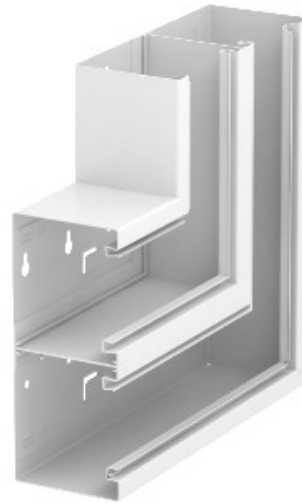

Electric Automation
Automation specialists

Riferimento: GS-DFS90210RW
Codice: 6278520

angolo piano 90x210mm verso l'alto
simmetrica, bianco puro, 9010 Acciaio St

Acquista da [Electric Automation Network](#)

Angolo piatto, in aumento, adatta per il montaggio diretto a parete.