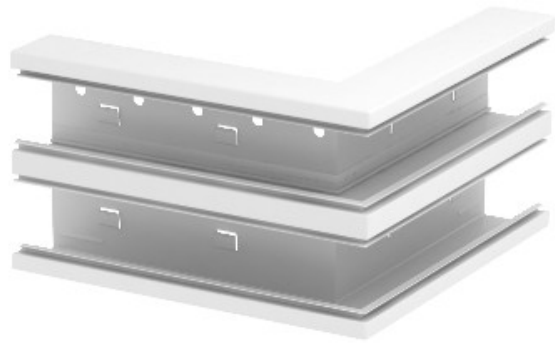

**Electric Automation**  
Automation specialists

Riferimento: GS-DA70210RW  
Codice: 6278410

simmetrica, 70x210mm angolo esterno,  
bianco puro, 9010 Acciaio St

Acquista da [Electric Automation Network](#)

Angolo esterno adatto per il montaggio diretto a parete.