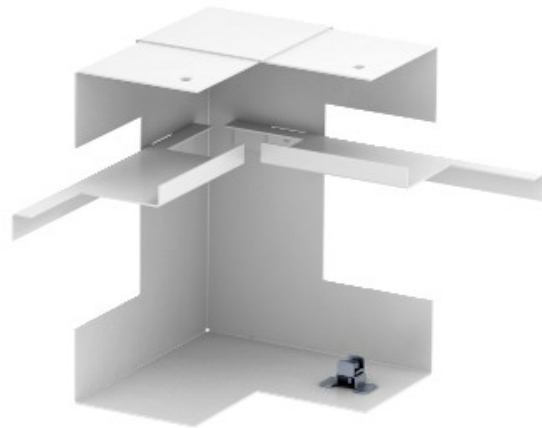

Electric Automation
Automation specialists

Riferimento: GS-DI70170RW
Codice: 6278240

semplice, asimmetrica 70x170mm
angolo interno, bianco puro, 9010
Acciaio St

Acquista da [Electric Automation Network](#)

Angolo interno per l'installazione diretta su GS installazione di dispositivi di cablaggio.