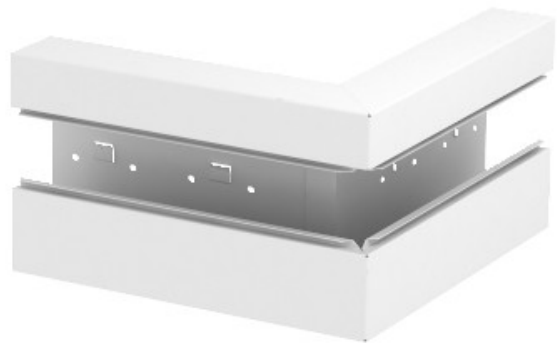

Electric Automation
Automation specialists

Riferimento: GS-AA70210RW
Codice: 6278010

asimmetrica 70x210mm angolo esterno,
bianco puro, 9010 Acciaio St

[Acquista da Electric Automation Network](#)

Angolo esterno adatto per il montaggio diretto a parete.