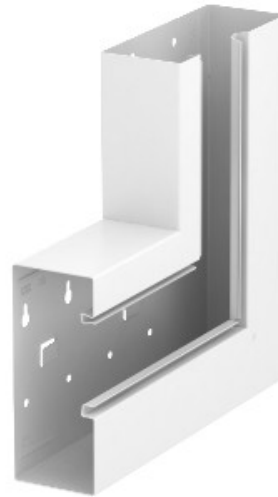

Electric Automation
Automation specialists

Riferimento: GS-AFS70170RW
Codice: 6277820

angolo piano 70x170mm verso l'alto
asimmetrica, bianco puro, 9010 Acciaio
St

Acquista da [Electric Automation Network](#)

Angolo piatto, in aumento, adatta per il montaggio diretto a parete.