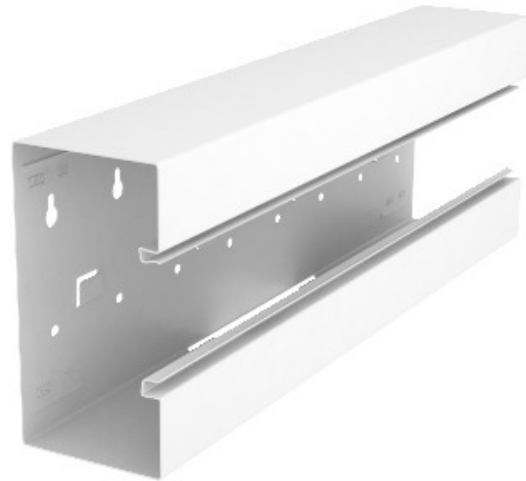

Electric Automation
Automation specialists

Riferimento: GS-ST90170RW
Codice: 6277760

simmetrica T 90x170mm pezzo, bianco
puro, 9010 Acciaio St

Acquista da Electric Automation Network

Raccordo a T è adatta per il montaggio diretto a parete.