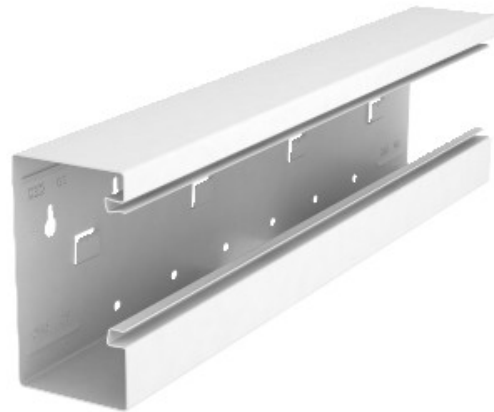

Electric Automation
Automation specialists

Riferimento: GS-AT70130RW
Codice: 6277460

Pezzo asimmetrica, T 70x130mm, Pure
White, 9010 Acciaio St

Acquista da [Electric Automation Network](#)

Raccordo a T è adatta per il montaggio diretto a parete.