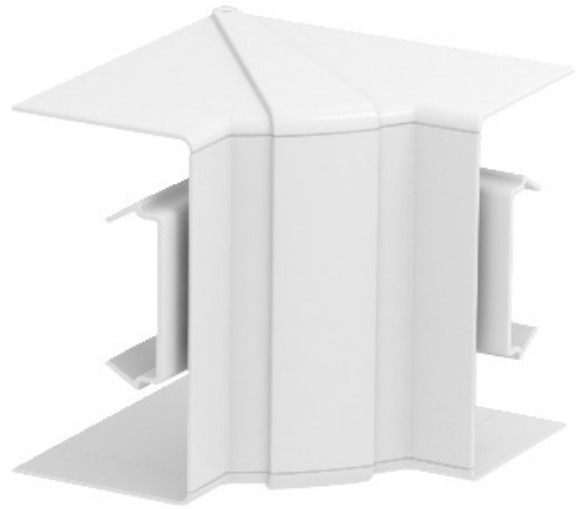

Electric Automation
Automation specialists

Riferimento: GK-IH70130RW
Codice: 6274440

angolo interno, variabile, 70x130mm,
bianco puro, 9010, policarbonato /
acrilonitrile-butadiene-stirene, PC / ABS

Acquista da [Electric Automation Network](#)

Angolo interno a copertura di alogeni PC/ABS, per cambiare la direzione di una Rapida 80 di installazione del dispositivo di trunking di GK, GKH GS e GA sistemi. I raccordi possono essere variabilmente regolato tra 85° e il 95° e può essere utilizzato in simmetrica e asimmetrica prefabbricate.