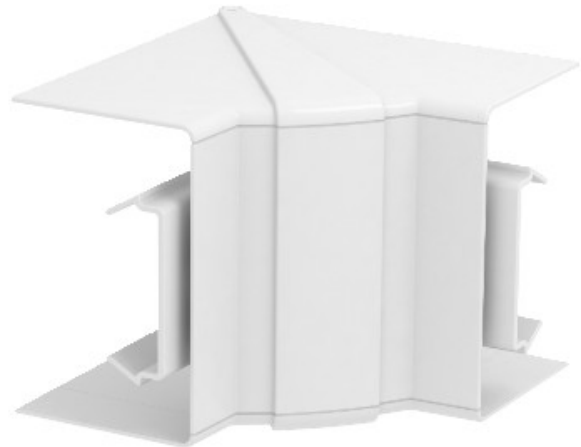

Riferimento: GK-IH70110RW
Codice: 6274240

angolo interno, variabile, 70x110mm,
bianco puro, 9010, policarbonato /
acrilonitrile-butadiene-stirene, PC / ABS

[Acquista da Electric Automation Network](#)

Angolo interno a copertura di alogeni PC/ABS, per cambiare la direzione di una Rapida 80 di installazione del dispositivo di trunking di GK, GKH GS e GA sistemi. I raccordi possono essere variabilmente regolato tra 85° e il 95° e può essere utilizzato in simmetrica e asimmetrica prefabbricate.