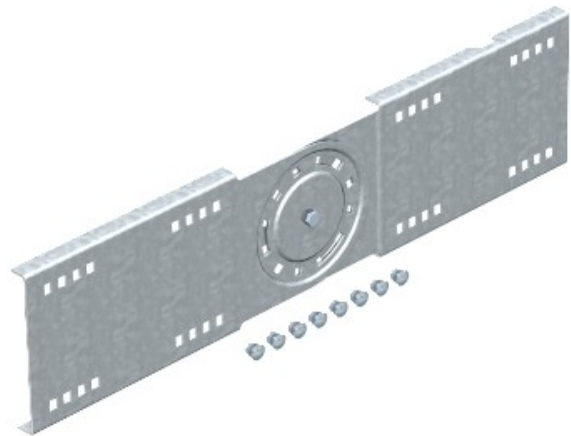

Electric Automation
Automation specialists

Riferimento: WRGV 160 FT
Codice: 6227961

Connettore articolato per tutto il sistema
arco 160, 160x680, zincatura a caldo,
DIN EN ISO 1461 Acciaio St

Acquista da [Electric Automation Network](#)

Compresi bulloni, rondelle e dadi.