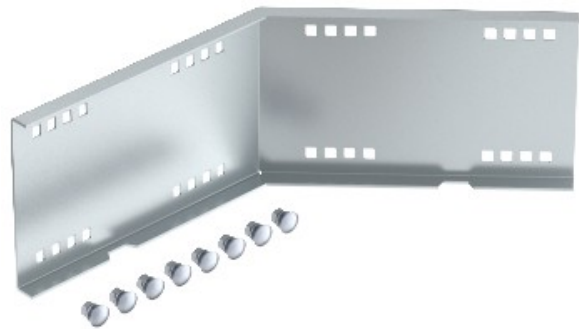

Electric Automation
Automation specialists

Riferimento: WRWV 160 A FT
Codice: 6227864

Connettore angolare di 45 ° al di fuori, il sistema w / ampio arco 160, 160x500, zincato a caldo, DIN EN ISO 1461 Acciaio St

Acquista da [Electric Automation Network](#)

Compresi bulloni, rondelle e dadi.