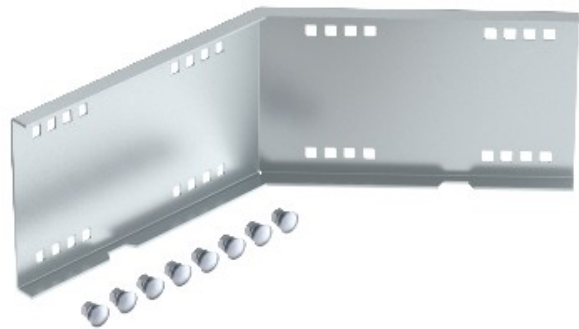

Riferimento: WRWV 160 A FS
Codice: 6227856

connettore esterno a 45 ° per un ampio sistema di illuminazione 160, 160x500, Strip-zincato a norma DIN EN 10147, Acciaio, St

Acquista da [Electric Automation Network](#)

Compresi bulloni, rondelle e dadi.