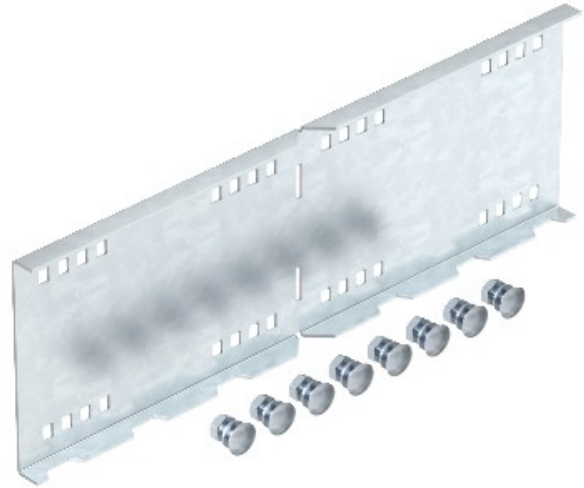

Electric Automation
Automation specialists

Riferimento: WRWVK 160 FS
Codice: 6227832

Union angolare, per tutto il sistema arco
160, 160x500, banda zincato, DIN EN
10147, Acciaio, St

Acquista da [Electric Automation Network](#)

Connettore ad angolo per una vasta gamma di supporti per cavi e scale con un'altezza laterale di 160 mm.