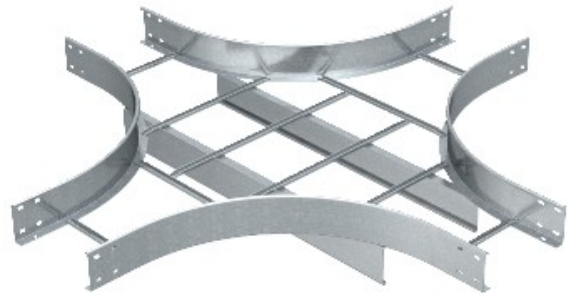

Electric Automation
Automation specialists

Riferimento: LK 113 VS FT
Codice: 6219632

Cruce, p / band.esc. con VS gradino,
110x300, zincatura a caldo, DIN EN ISO
1461 Acciaio St

[Acquista da Electric Automation Network](#)

I connettori devono essere ordinati separatamente e in quantità adeguata.