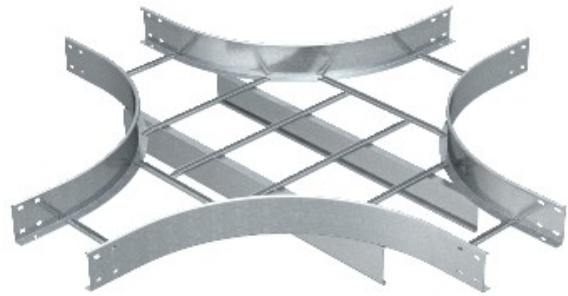

Electric Automation
Automation specialists

Riferimento: LK 112 VS FT
Codice: 6219624

Cruce, p / band.esc. con VS gradino,
110x200, zincatura a caldo, DIN EN ISO
1461 Acciaio St

Acquista da [Electric Automation Network](#)

I connettori devono essere ordinati separatamente e in quantità adeguata.