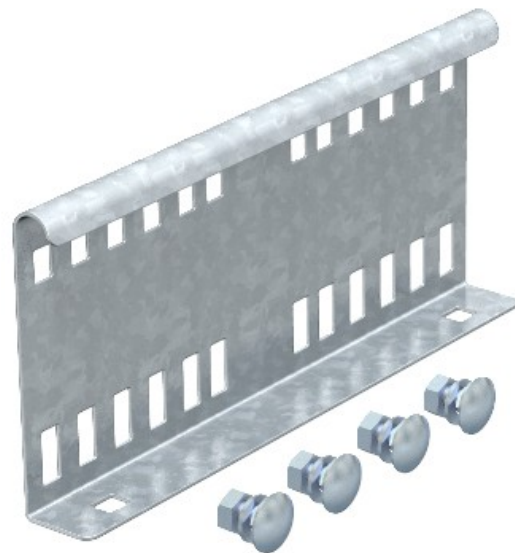

Electric Automation
Automation specialists

Riferimento: LVG 110 FT
Codice: 6216548

Vassoio scala dritta, Unione 114x250,
zincatura a caldo, DIN EN ISO 1461
Acciaio St

Acquista da [Electric Automation Network](#)

Dritto connettore connettore esterno per collegare il cavo scale e i raccordi con altezza laterale di 110 mm e guida continua di perforazione.