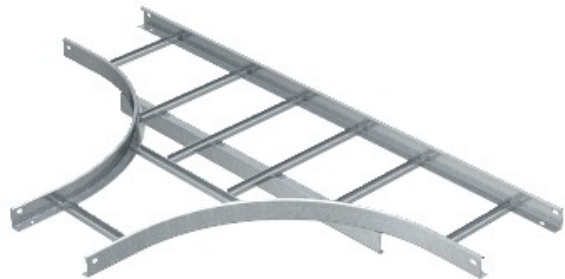

Riferimento: LT 640 VS FT  
Codice: 6213847

T-pezzo, w / band.esc. con VS gradino,  
60x400, zincatura a caldo, DIN EN ISO  
1461 Acciaio St

[Acquista da Electric Automation Network](#)

I connettori devono essere ordinati separatamente e in quantità adeguata.