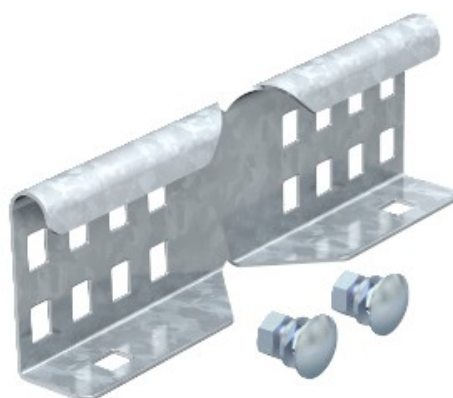

Electric Automation
Automation specialists

Riferimento: LWVG 60 VA4301
Codice: 6208898

Angolare scala Union Vassoio, 64x150,
acciaio inox 1.4301, VA, 1.4301

Acquista da [Electric Automation Network](#)

Connettore ad angolo esterno connettore per unire le passerelle e i raccordi con altezza laterale di 60 mm e guida continua di perforazione.