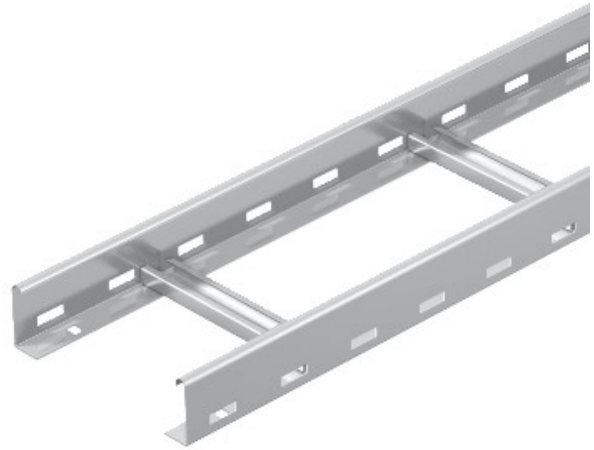

Electric Automation
Automation specialists

Riferimento: LG 620 VS6VA4301
Codice: 6208700

scaletta vassoio con VS gradino,
60x200x6000, acciaio inox 1.4301, VA,
1.4301

[Acquista da Electric Automation Network](#)

Cavo con scaletta laterale forato rail laterali di altezza 60 mm con rivettati C profilo cornici, apri in una direzione verso l'alto (versione VS).