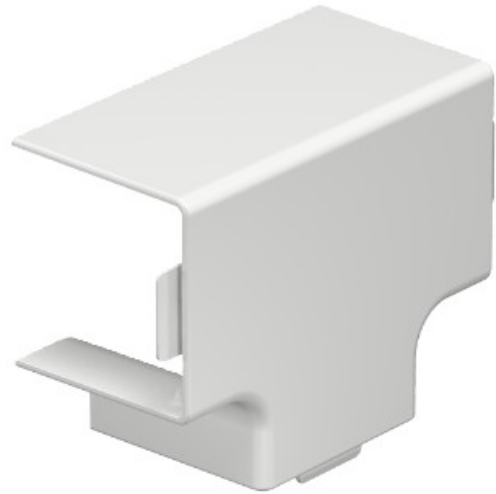

Electric Automation
Automation specialists

Riferimento: WDK HT40040RW
Codice: 6192548

Derivazione croce e T, 40x40mm, bianco
puro, 9010, Cloruro di polivinile, PVC

[Acquista da Electric Automation Network](#)

T e intersezione di copertura, per cambiare la direzione del WDK prefabbricate.