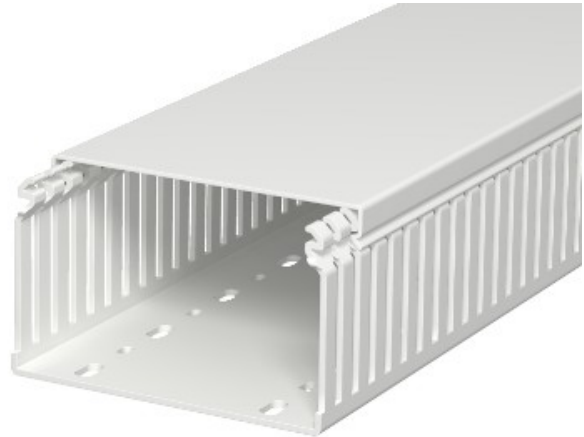

**Electric Automation**  
Automation specialists

Riferimento: LKVH N 75125  
Codice: 6178566

Channel Box, senza alogeni,  
75x125x2000, grigio chiaro, RAL 7035  
policarbonato / acrilonitrile-butadiene-  
stirene, PC / ABS

Acquista da Electric Automation Network

Senza alogeni cablaggio trunking tra coperchio e base di perforazione DIN EN 50085-2-3.