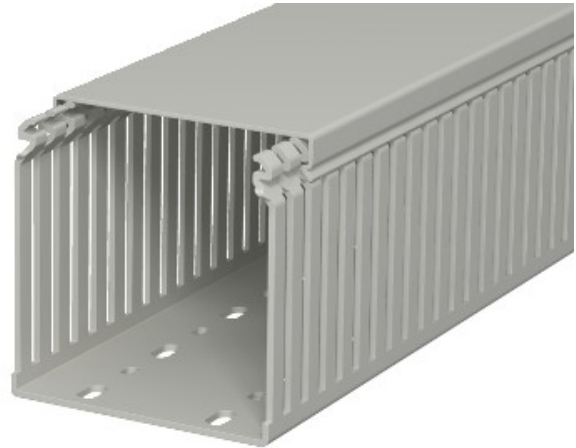

Electric Automation
Automation specialists

Riferimento: LKV 100100
Codice: 6178341

Channel Box, 100x100x2000, pietra
grigia, 7030, Cloruro di polivinile, PVC

[Acquista da Electric Automation Network](#)

Cablaggio trunking tra coperchio e base di perforazione DIN EN 50085-2-3.