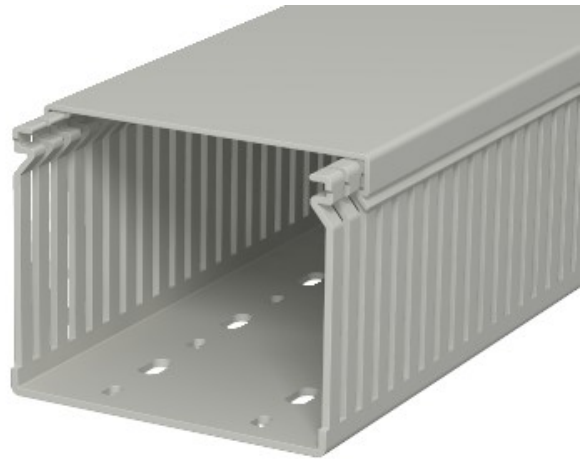

**Electric Automation**  
Automation specialists

Riferimento: LK4 80100

Codice: 6178059

picture Channel, 80x100x2000, pietra  
grigia, 7030, Cloruro di polivinile, PVC

Acquista da [Electric Automation Network](#)

Cablaggio trunking tra coperchio e base di perforazione. La dimensione nominale del sistema di dimensioni corrisponde alla dimensione interna del prefabbricate.